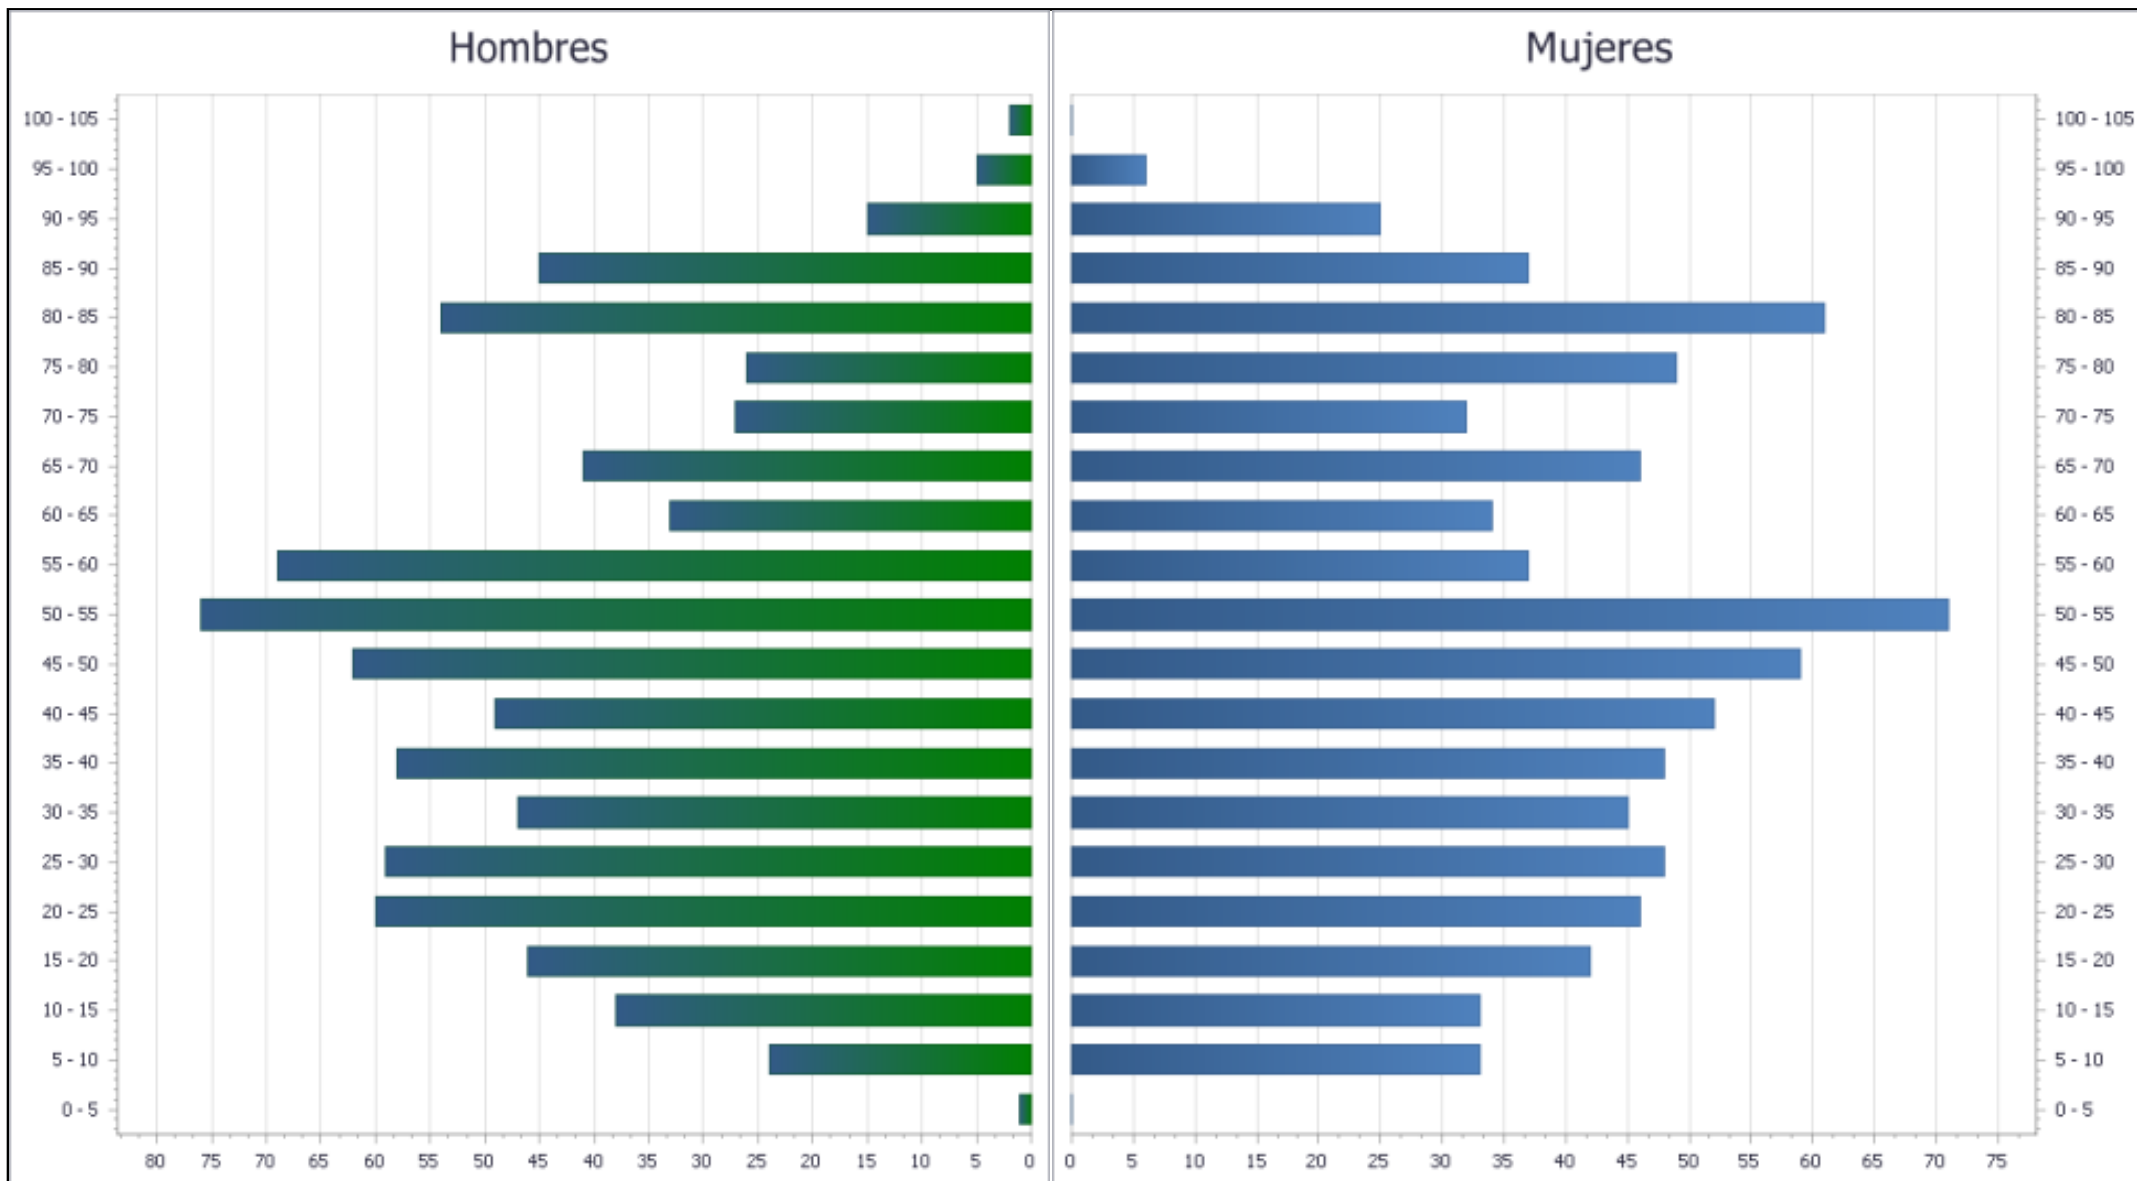

PIRÁMIDE DE POBLACIÓN POR EDADES Y SEXO

PIRÁMIDE DE POBLACIÓN POR EDADES Y SEXO

EDAD	HOMBRES	MUJERES
0 - 5	1	0
5 - 10	24	33
10 - 15	38	33
15 - 20	46	42
20 - 25	60	46
25 - 30	59	48
30 - 35	47	45
35 - 40	58	48
40 - 45	49	52
45 - 50	62	59
50 - 55	76	71
55 - 60	69	37
60 - 65	33	34
65 - 70	41	46
70 - 75	27	32
75 - 80	26	49
80 - 85	54	61
85 - 90	45	37
90 - 95	15	25
95 - 100	5	6
100 - 105	2	0
TOTAL	837	804