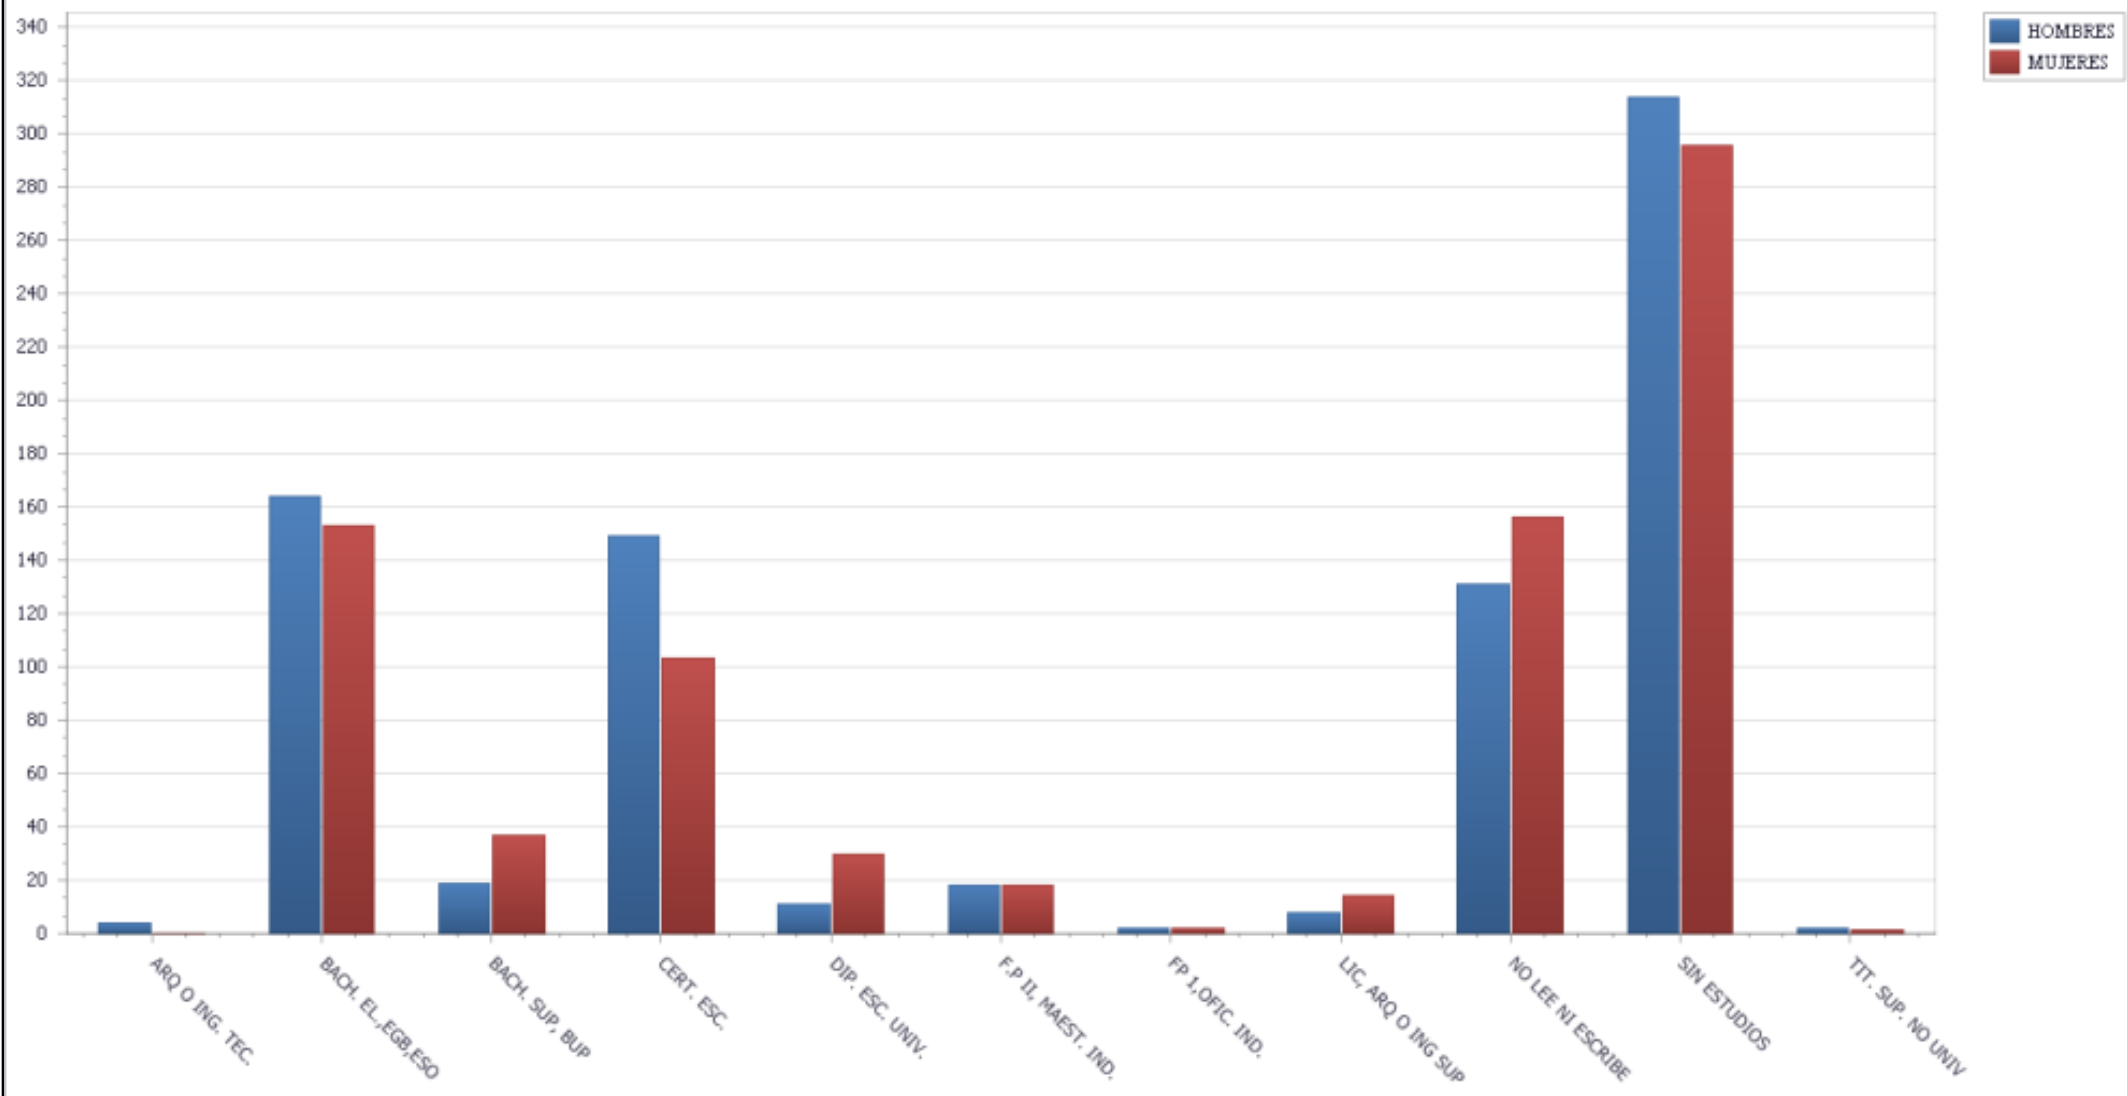

## HABITANTES: AGRUPADOS POR NIVELES DE ESTUDIO Y SEXO

### Habitantes: Agrupados por Niveles de estudio y Sexo

**HABITANTES: AGRUPADOS POR NIVELES DE ESTUDIO Y SEXO**

NIVELES DE ESTUDIO	HOMBRES	MUJERES
ARQ O ING. TEC.	4	0
BACH. EL.,EGB,ESO	164	153
BACH. SUP, BUP	19	37
CERT. ESC.	149	103
DIP. ESC. UNIV.	11	30
F.P II, MAEST. IND.	18	18
FP I,OFIC. IND.	2	2
LIC, ARQ O ING SUP	8	14
NO LEE NI ESCRIBE	131	156
SIN ESTUDIOS	314	296
TIT. SUP. NO UNIV	2	1
TOTAL	822	810