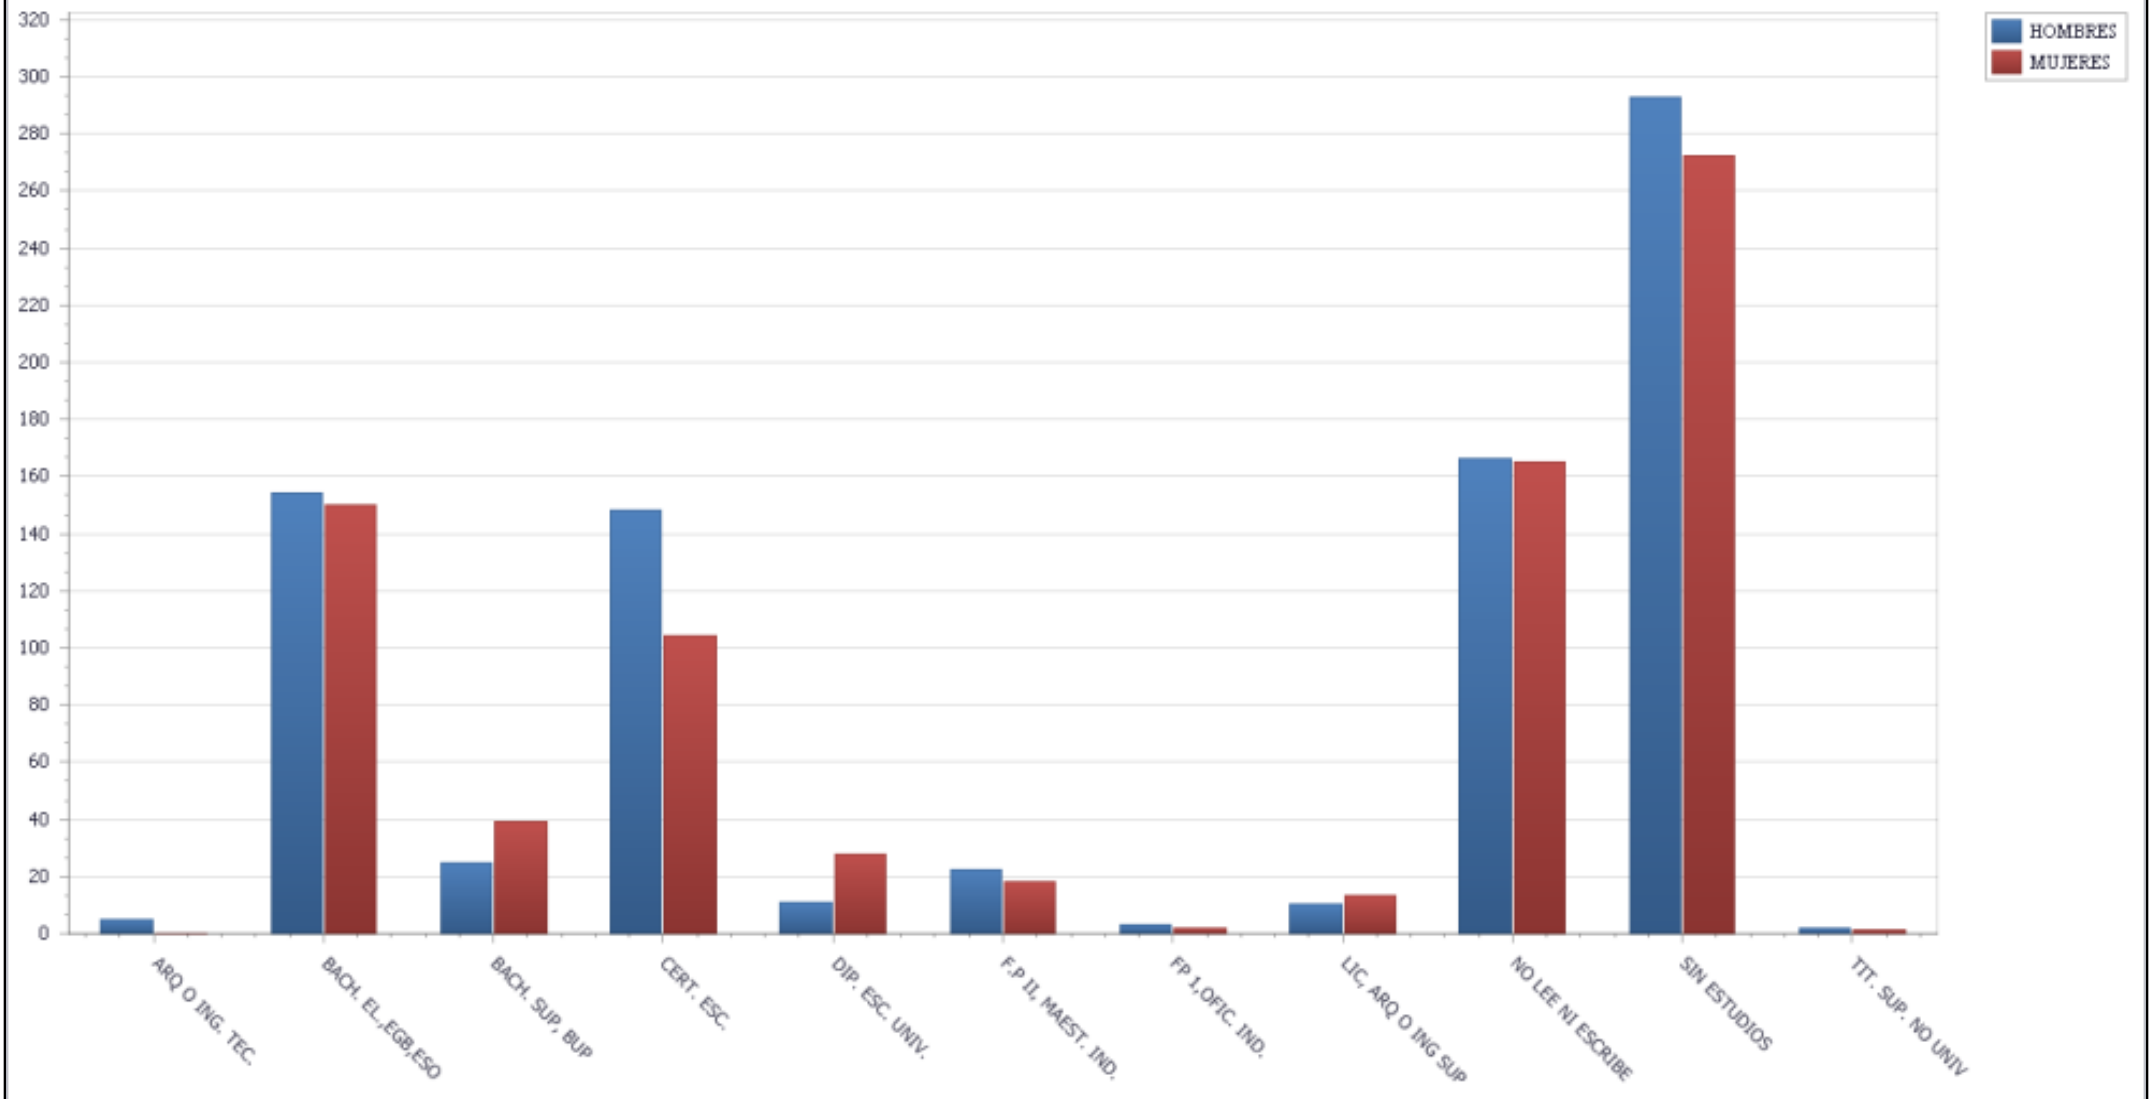

**HABITANTES: AGRUPADOS POR NIVELES DE ESTUDIO Y SEXO**

Habitantes: Agrupados por Niveles de estudio y Sexo

**HABITANTES: AGRUPADOS POR NIVELES DE ESTUDIO Y SEXO**

NIVELES DE ESTUDIO	HOMBRES	MUJERES
ARQ O ING. TEC.	5	0
BACH. EL.,EGB,ESO	154	150
BACH. SUP, BUP	25	39
CERT. ESC.	148	104
DIP. ESC. UNIV.	11	28
F.P II, MAEST. IND.	22	18
FP I,OFIC. IND.	3	2
LIC, ARQ O ING SUP	10	13
NO LEE NI ESCRIBE	166	165
SIN ESTUDIOS	293	272
TIT. SUP. NO UNIV	2	1
<b>TOTAL</b>	<b>839</b>	<b>792</b>