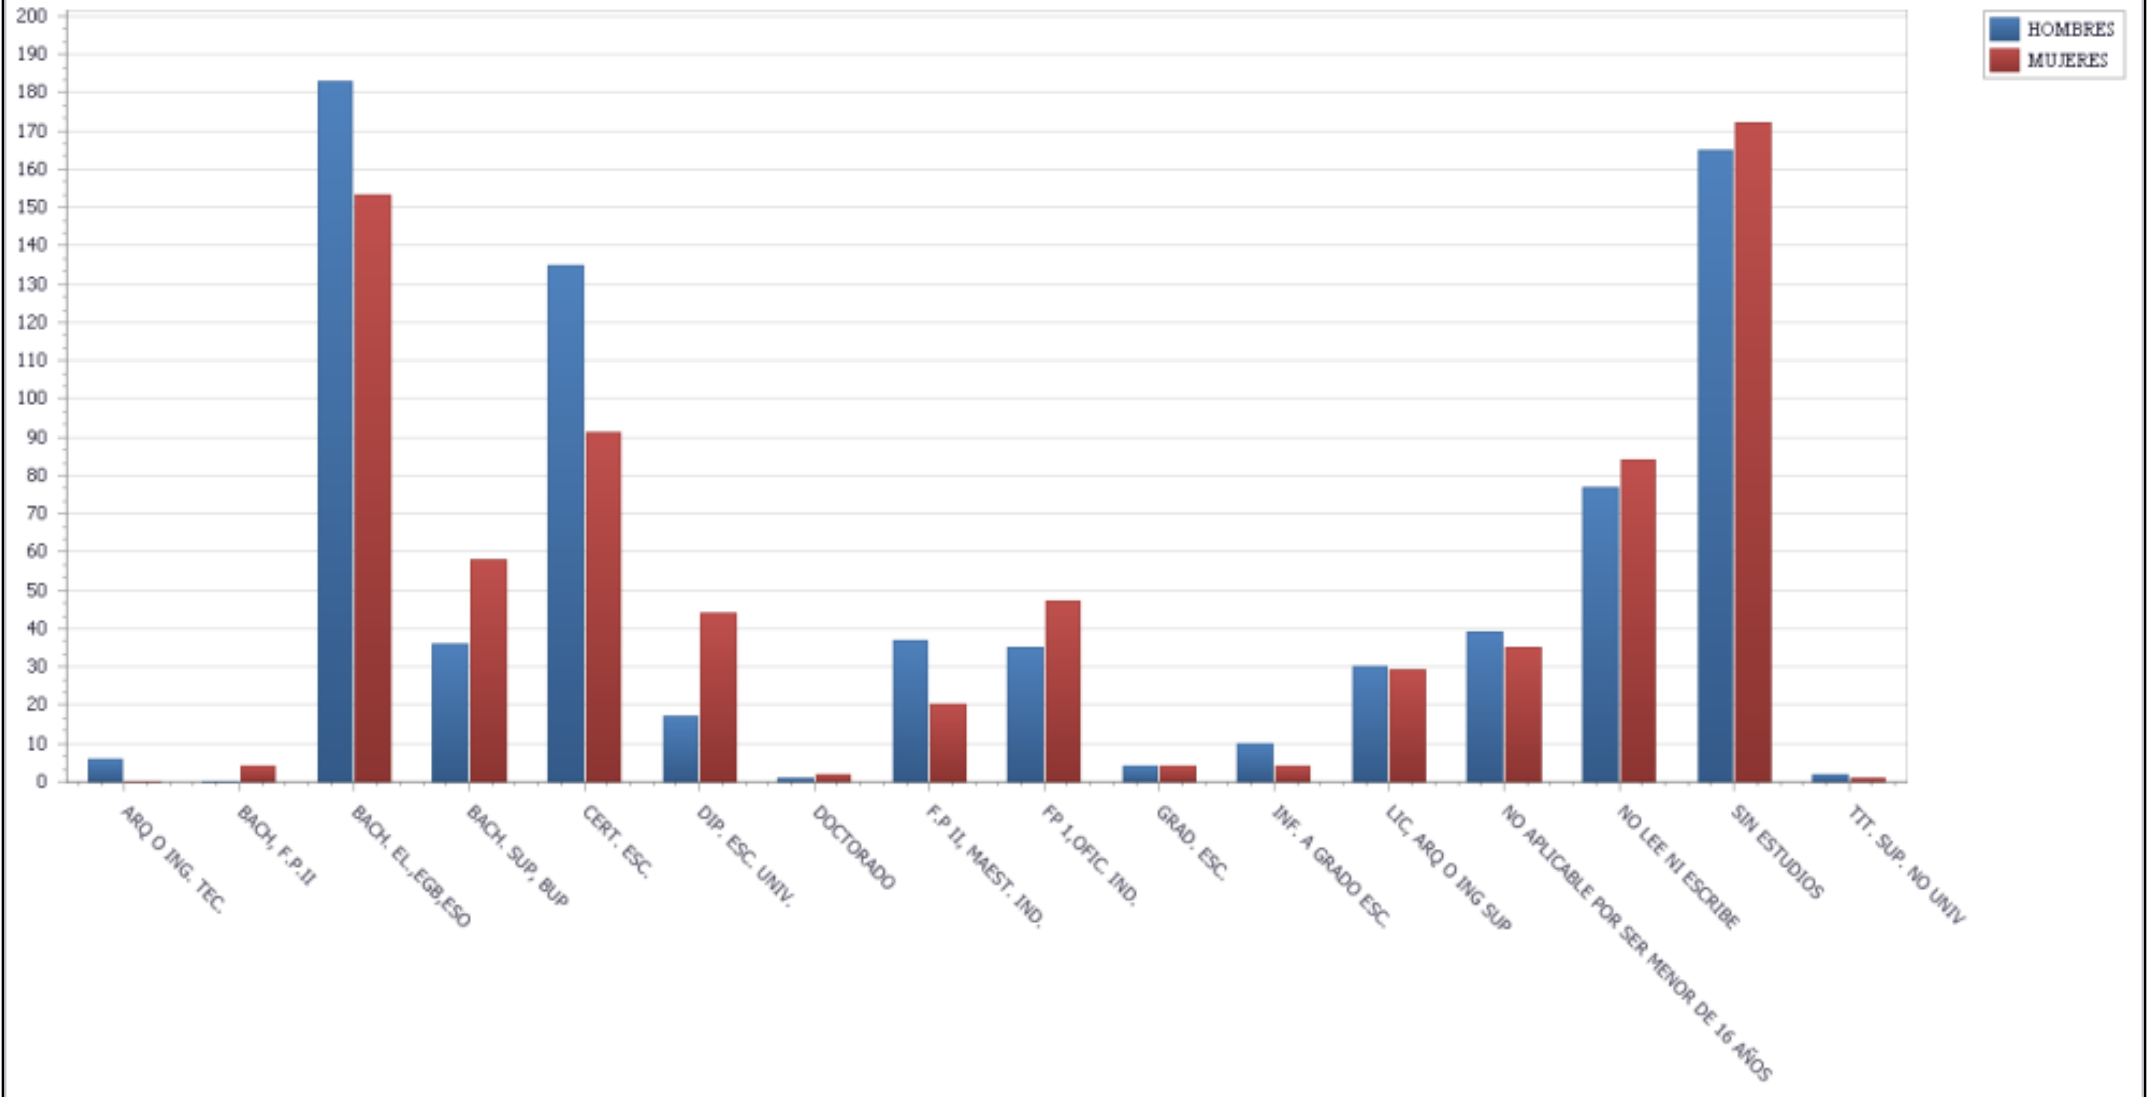

HABITANTES: AGRUPADOS POR NIVELES DE ESTUDIO Y SEXO

Habitantes: Agrupados por Niveles de estudio y Sexo

HABITANTES: AGRUPADOS POR NIVELES DE ESTUDIO Y SEXO

NIVELES DE ESTUDIO	HOMBRES	MUJERES
ARQ O ING. TEC.	6	0
BACH, F.P.II	0	4
BACH. EL.,EGB,ESO	183	153
BACH. SUP, BUP	36	58
CERT. ESC.	135	91
DIP. ESC. UNIV.	17	44
DOCTORADO	1	2
F.P II, MAEST. IND.	37	20
FP I,OFIC. IND.	35	47
GRAD. ESC.	4	4
INF. A GRADO ESC.	10	4
LIC, ARQ O ING SUP	30	29
NO APLICABLE POR SER MENOR DE 16 AÑOS	96	35
NO LEE NI ESCRIBE	77	84
SIN ESTUDIOS	165	172
TIT. SUP. NO UNIV	2	1
TOTAL	777	748