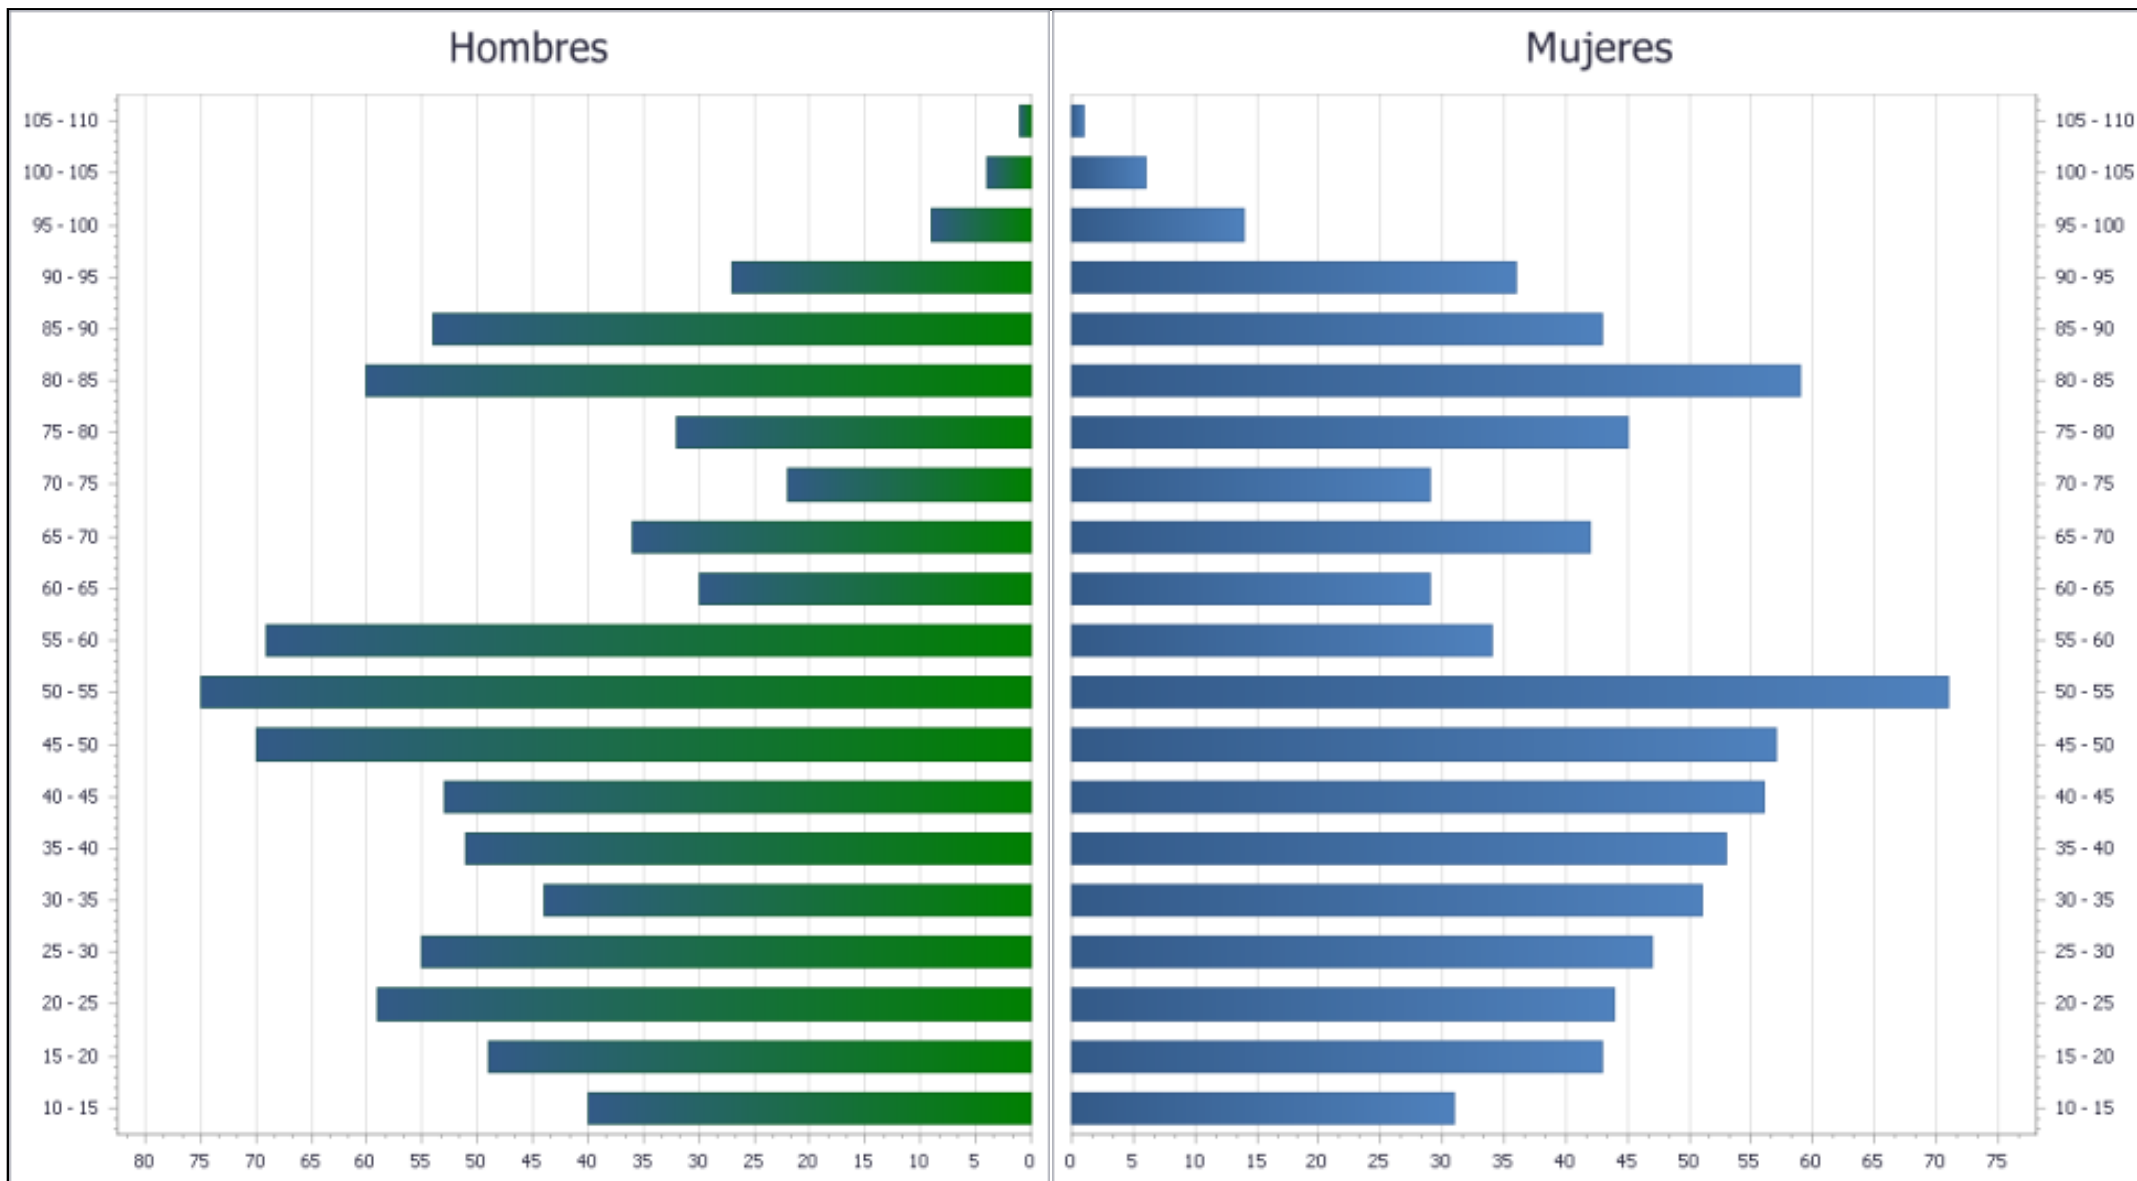

PIRÁMIDE DE POBLACIÓN POR EDADES Y SEXO

PIRÁMIDE DE POBLACIÓN POR EDADES Y SEXO

EDAD	HOMBRES	MUJERES
10 - 15	40	31
15 - 20	49	43
20 - 25	59	44
25 - 30	55	47
30 - 35	44	51
35 - 40	51	53
40 - 45	53	56
45 - 50	70	57
50 - 55	75	71
55 - 60	69	34
60 - 65	30	29
65 - 70	36	42
70 - 75	22	29
75 - 80	32	45
80 - 85	60	59
85 - 90	54	43
90 - 95	27	36
95 - 100	9	14
100 - 105	4	6
105 - 110	1	1
TOTAL	840	791