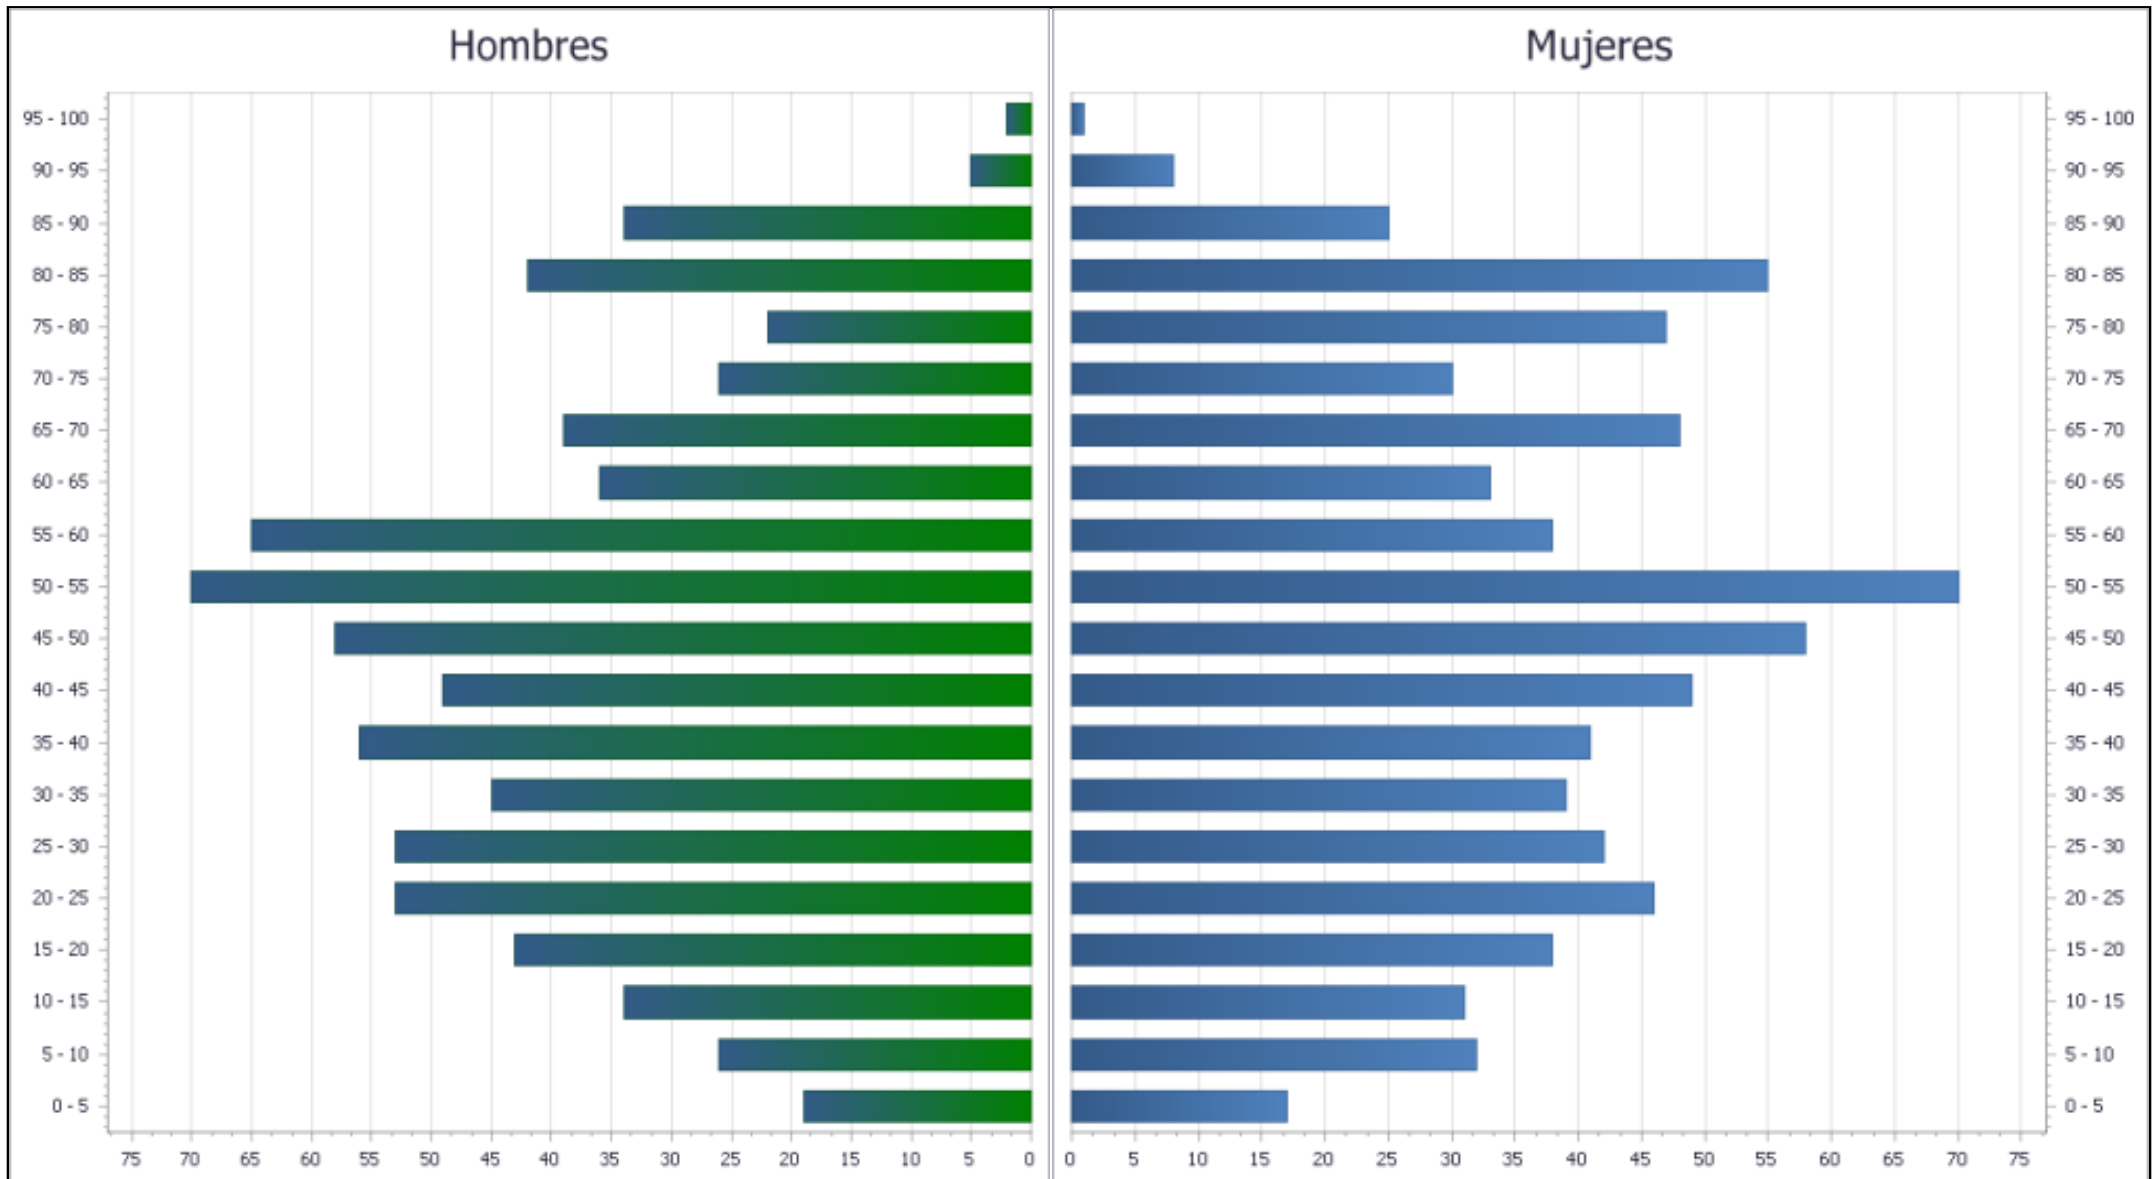

PIRÁMIDE DE POBLACIÓN POR EDADES Y SEXO

PIRÁMIDE DE POBLACIÓN POR EDADES Y SEXO

EDAD	HOMBRES	MUJERES
0 - 5	19	17
5 - 10	26	32
10 - 15	34	31
15 - 20	43	38
20 - 25	53	46
25 - 30	53	42
30 - 35	45	39
35 - 40	56	41
40 - 45	49	49
45 - 50	58	58
50 - 55	70	70
55 - 60	65	38
60 - 65	36	33
65 - 70	39	48
70 - 75	26	30
75 - 80	22	47
80 - 85	42	55
85 - 90	34	25
90 - 95	5	8
95 - 100	2	1
TOTAL	777	748